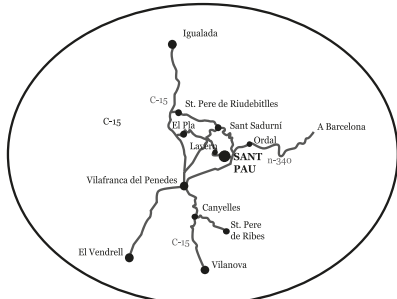

PLÀNOL DE SITUACIÓ